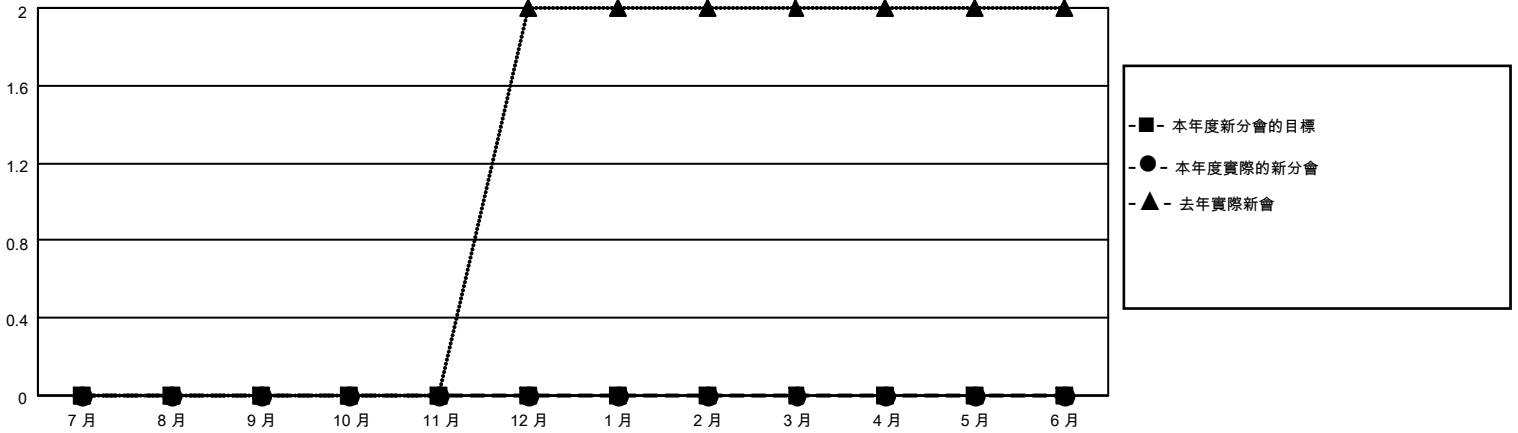

MONTHLY MEMBERSHIP PROGRESS REPORT

地點 REP OF CHINA

District 300B1

Results as of: 4/30/2022

分會			
成果 2021-2022			
季	新分會目標	新會	會員流失的分會
7月/8月/9月	0	0	2
10月/11月/12月	0	0	1
1月/2月/3月	0	0	0
4月/5月/6月	0	0	0

位會員@每位須繳			
成果 2021-2022			
季	會員淨增長目標	實際會員增長數	實際退會會員 (包括轉會)
7月/8月/9月	50	243	117
10月/11月/12月	50	22	38
1月/2月/3月	50	145	16
4月/5月/6月	50	2	0

目標與實際新會累積