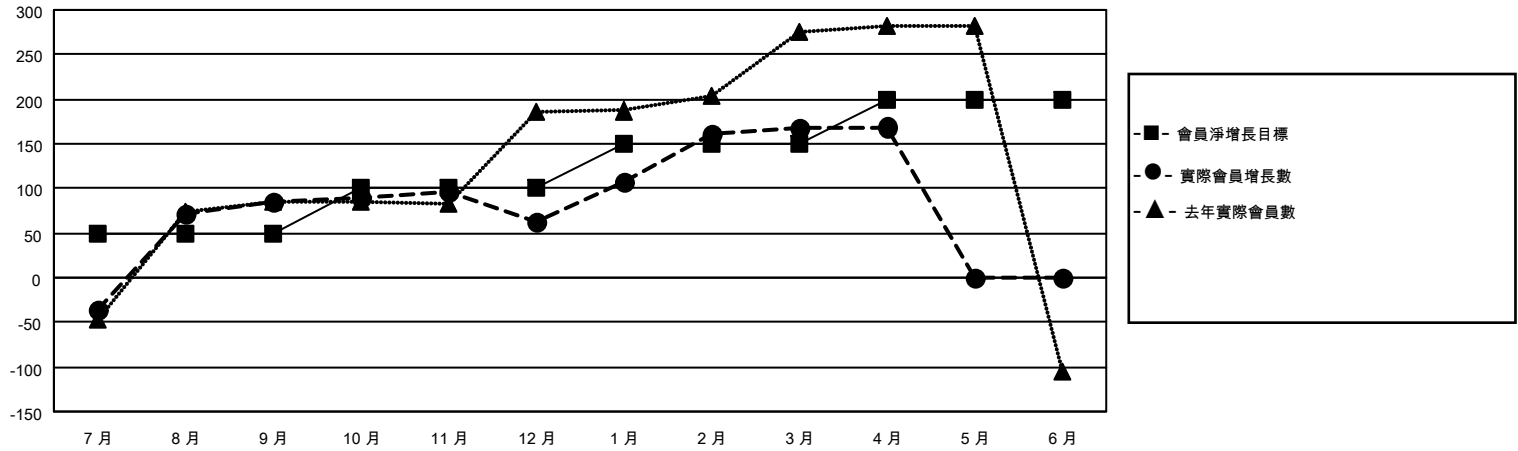

MONTHLY MEMBERSHIP PROGRESS REPORT

地點 REP OF CHINA

District 300B1

Results as of: 4/30/2022

分會			
成果 2021-2022			
季	新分會目標	新會	會員流失的分會
7月/8月/9月	0	0	2
10月/11月/12月	0	0	1
1月/2月/3月	0	0	0
4月/5月/6月	0	0	0

位會員@每位須繳			
成果 2021-2022			
季	會員淨增長目標	實際會員增長數	實際退會會員 (包括轉會)
7月/8月/9月	50	243	117
10月/11月/12月	50	22	38
1月/2月/3月	50	145	16
4月/5月/6月	50	2	0

目標與實際新會累積

目標和實際會員累積

已取消的分會: 3 放棄的會員 過世 4 分會已取消 17 其他 150 總計 171	64 CLUBS OF 69 增添1位或以上的 新會員 點擊這裡取得累計會員數據	性別分佈 男 2,085 (77.17%) 女 617 (22.83%) NON BINARY 0 (0.00%) PREFER NOT TO ANSWER 0 (0.00%) 總計家庭單位會員數 0 支付減半會費的家庭會員 0
------------------------------------------------------------------------------	--------------------------------------------------------------------	-----------------------------------------------------------------------------------------------------------------------------------------------------